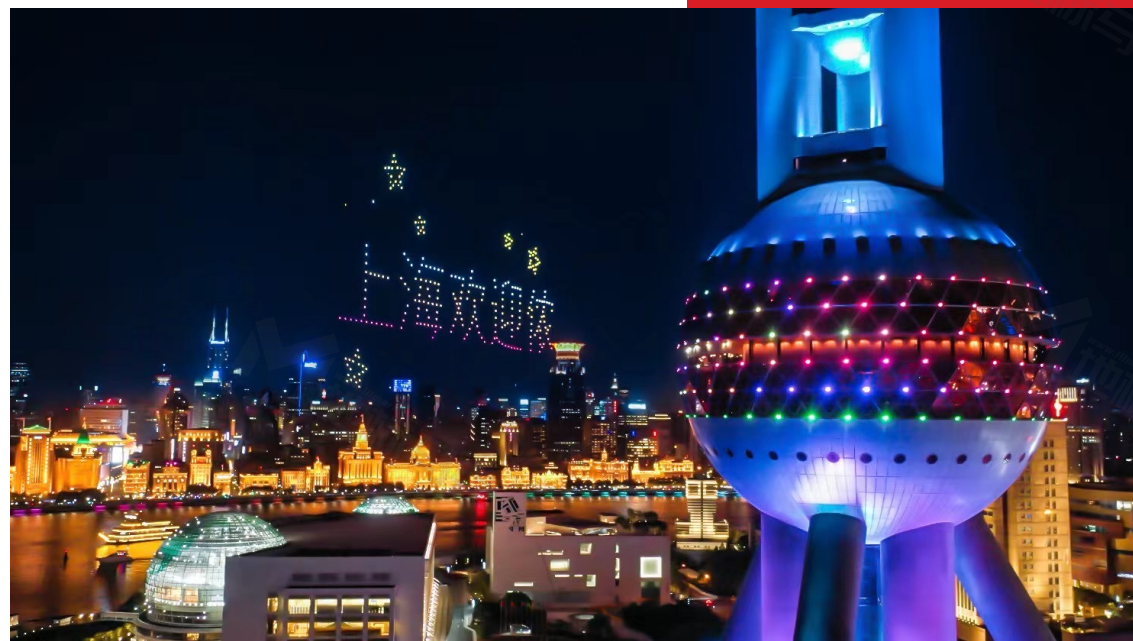

刊例价

视觉设计

舞步设计
图案设计

项目执行

项目报批
飞行执行
航拍拍摄

后期制作

前期拍摄
后期剪辑
后期修片

表演时长
PERFORMING TIME

刊例价
FEE

1/ 10 min

3,000* n架

2/ 25 min

4,000* n架

• 若遇极端天气,如暴雨/冰雹/台风等, 无人机表演将顺延至合适天气。